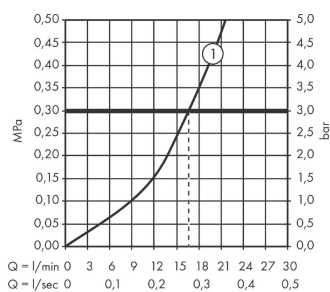

Doorstroomdiagram

Shower outlet with 1B-resistance