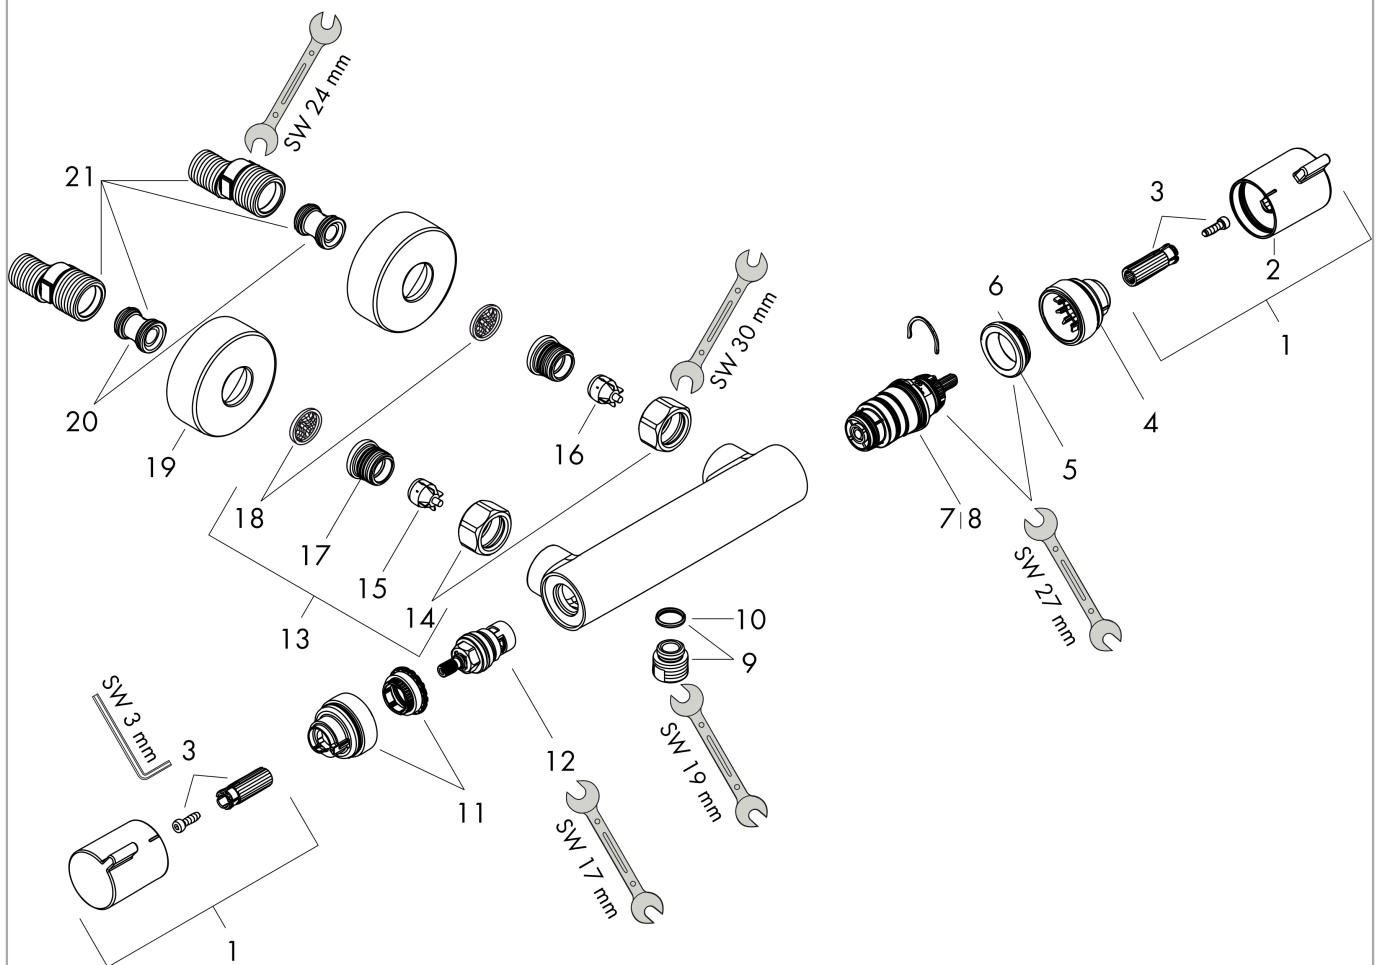

#### Maattekening

#### Doorstroomdiagram

Shower outlet with 1B-resistance

**Ecostat**  
**douchethermostaat Comfort opbouw**  
 Oppervlakte finish: **mat zwart**    Artikelnummer: **13116670**

**Explosietekening**

Bouwjaar: >07/19

**Ecostat****douchethermostaat Comfort opbouw**Oppervlakte finish: **mat zwart** Artikelnummer: **13116670****Reserveonderdelenlijst**

Bouwjaar: &gt;07/19

<b>Regel</b>	<b>Beschrijving</b>	<b>Artikelnummer</b>	<b>Prijs incl. BTW</b>	<b>VE</b>
1	greep	95836670	-	1
2	drukknop	92848670	-	1
3	greepadapter m. schroef	95843000	-	1
4	aanslagring	95839000	-	1
5	moer	98913000	-	1
6	O-ring 26x1,5	98390000	-	1
7	temperatuur regeleenheid	98282000	-	1
8	regeleenheid voor uitgewisseld aansluitingen	92373000	-	1
9	aansluiting	95392670	-	1
10	O-ring 14x2	98129000	-	1
11	aanslagring	95841000	-	1
12	bovendeel	94149000	-	1
13	koppelingenset	94285670	-	1
14	moeren set	96157670	-	1
15	terugslagklep (drukbestendig tot 2 MPa)	93136000	-	1
16	terugslagklep	96737000	-	1
17	O-ring 17x1,5	98137000	-	1
18	zeefdichting	96922000	-	1
19	rozet Ø 68 mm	96467670	-	1
20	S-koppelingenset (±12 mm)	94140000	-	1
21	slagdemper	96429000	-	1
a	remschijf	92469000	-	1